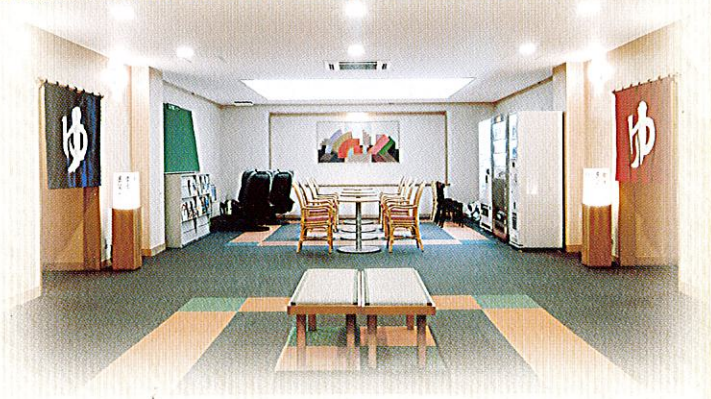

眼下に広がる大パノラマを望む 天然温泉でリフレッシュ。

サウナ

3階展望大浴場

施設のご案内

- 駐車場 大型バス10台 乗用車50台
- 客室 和室27室 洋室7室(バリアフリー・ユニバーサル
ルーム3室)特別室1室
通常156名 団体230名様収容可
- 大広間 100名様収容(80畳)
- 展望レストラン 180名様収容
- リフレッシュルーム 元気整体・診療所
- スナック マルチメディアカラオケ完備
- 喫茶 軽食・コーヒー
- スポーツ施設 特設スキー場、屋内ゲートボール場1面
マレットゴルフコース36H
- 展望風呂 3階浴場は、黒姫山麓の国有林に湧出する、良質の鉱
泉を引湯して使用(ナトリウム塩化物炭酸水素塩鉱泉)
サウナ室
- 研修室 大会議室、中会議室、小会議室